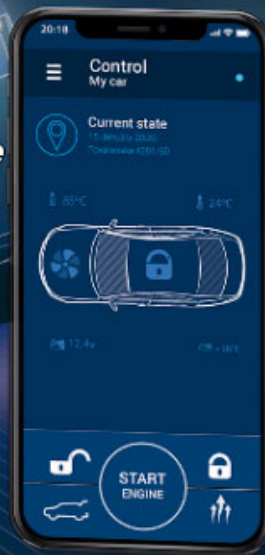

Pandora

Car Alarm Systems - Protected Vehicle

www.swaiz.com - info@swaiz.com

GSM/4G/nano-SIM/SIM-chip | GPS/GLONASS | BT 5.0 | 868MHz
3D | micro-USB | 3xCAN | 2xLIN | IMMO-KEY

DATOS SOLICITUD PARA INSTALACIÓN DE SISTEMA DE SEGURIDAD

DATOS DEL VEHÍCULO

Indique la marca, modelo, etc. Seleccione el tipo de motor y de qué modo se arranca el coche.

Marca	Modelo		
Año	Bastidor		
Motor	Gasolina	Tipo de arranque	Llave introducir y girar
	Diesel		Mando introducir y girar
	GNC-GLP		Mando introducir 2 posiciones
	Híbrido		Botón y mando introducir
	Híbrido Enchufable		Botón y mando presente
	Eléctrico	Tipo de caja de cambios	Automática Manual